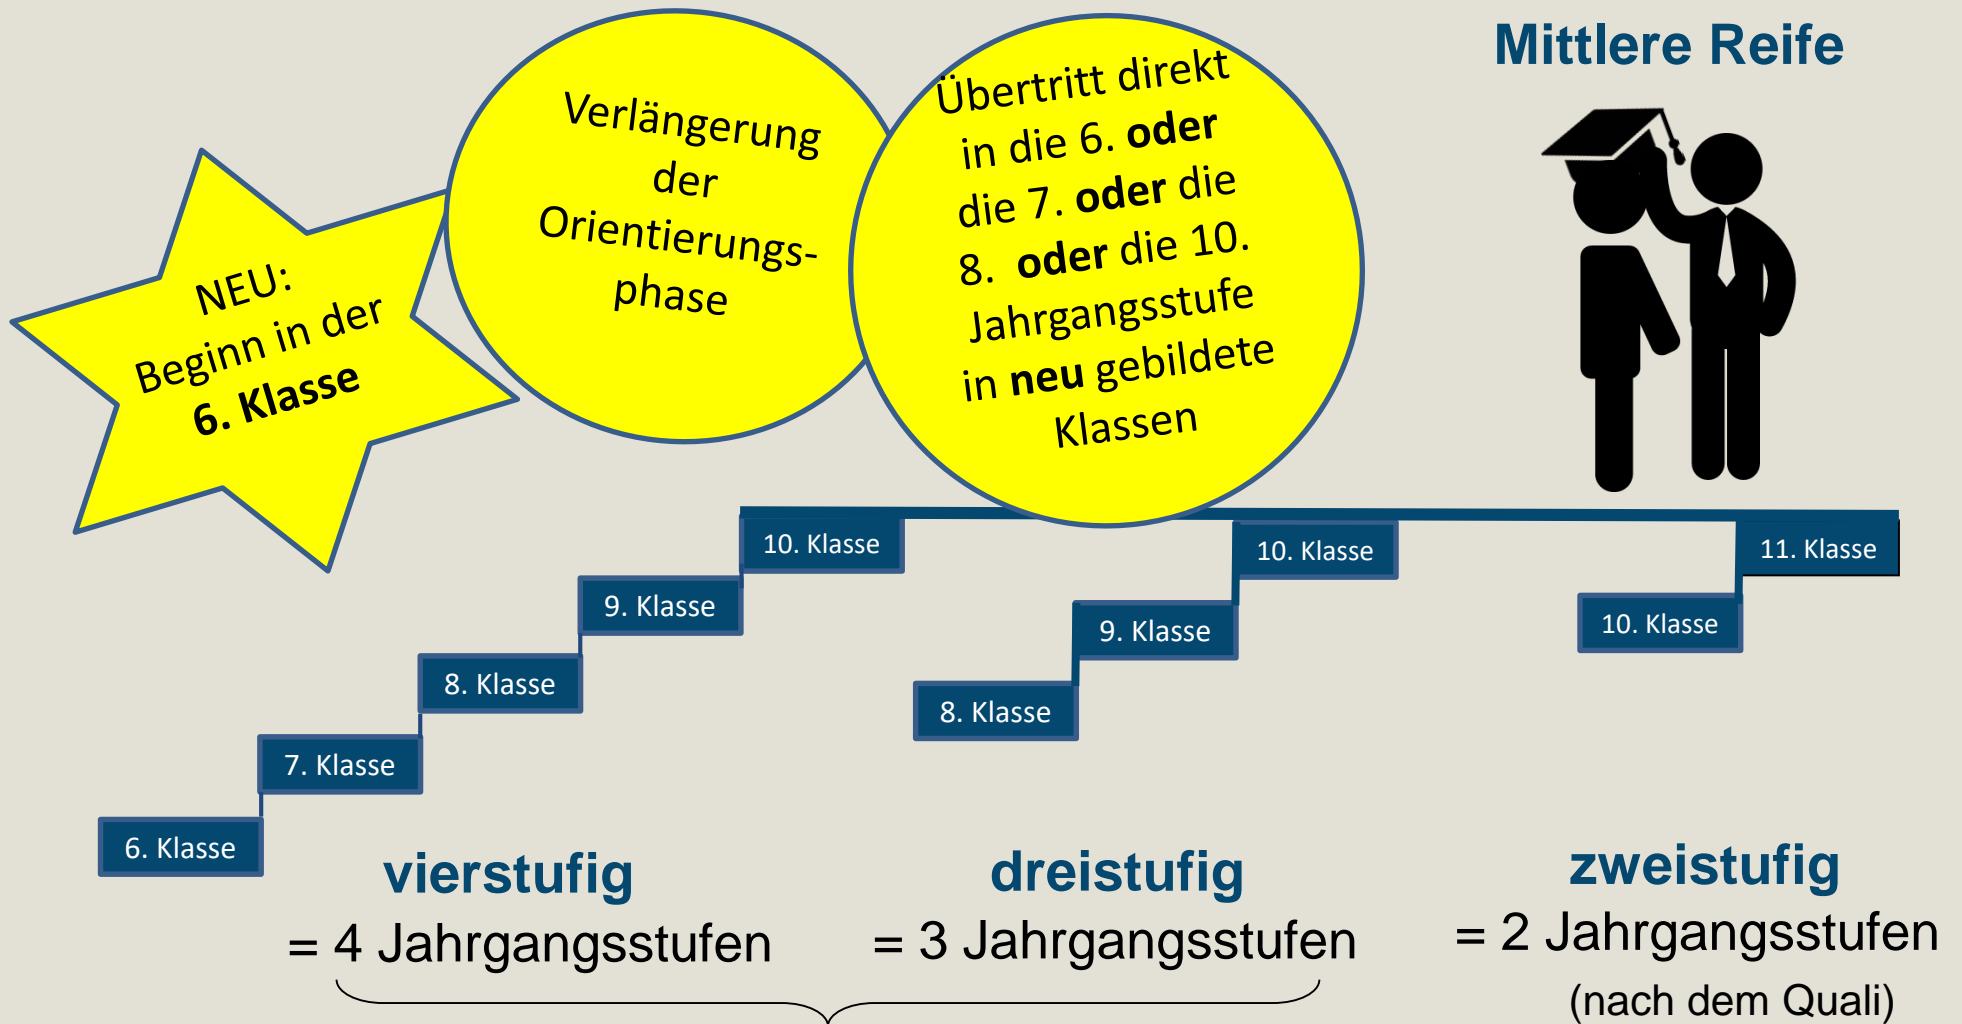

Die Bayerische Wirtschaftsschule

vorgestellt am Beispiel der Städtischen und Staatlichen
Wirtschaftsschule Nürnberg (*win*)

Werde ein
GE*win*NER

an der größten, eigenständigen Wirtschaftsschule in Bayern!

Zweige der Wirtschaftsschule

Wahl zwischen:

- „regulären“ Klassen: freiwillige Nachmittagsangebote
- **Ganztagesklassen:** Hausaufgabenbetreuung, Nachmittagsangebote und Mittagessen in der Mensa

Unterrichtsfächer der Wirtschaftsschule

Mögliche Stundentafeln

6. Klasse:

Fach	Stunden pro Woche
Religion/Ethik	2
Deutsch	7
Englisch	6
Mathematik	6
Geschichte/Sozialkunde	2
Mensch und Umwelt	3
Musik	2
Sport	2+2
Gesamt	30+2

- wenige Lehrerwechsel
- kleine Klassen
- individuelle Förderung
- Hausaufgabenbetreuung durch eigene Lehrkräfte
- enge Zusammenarbeit mit Eltern
- usw.