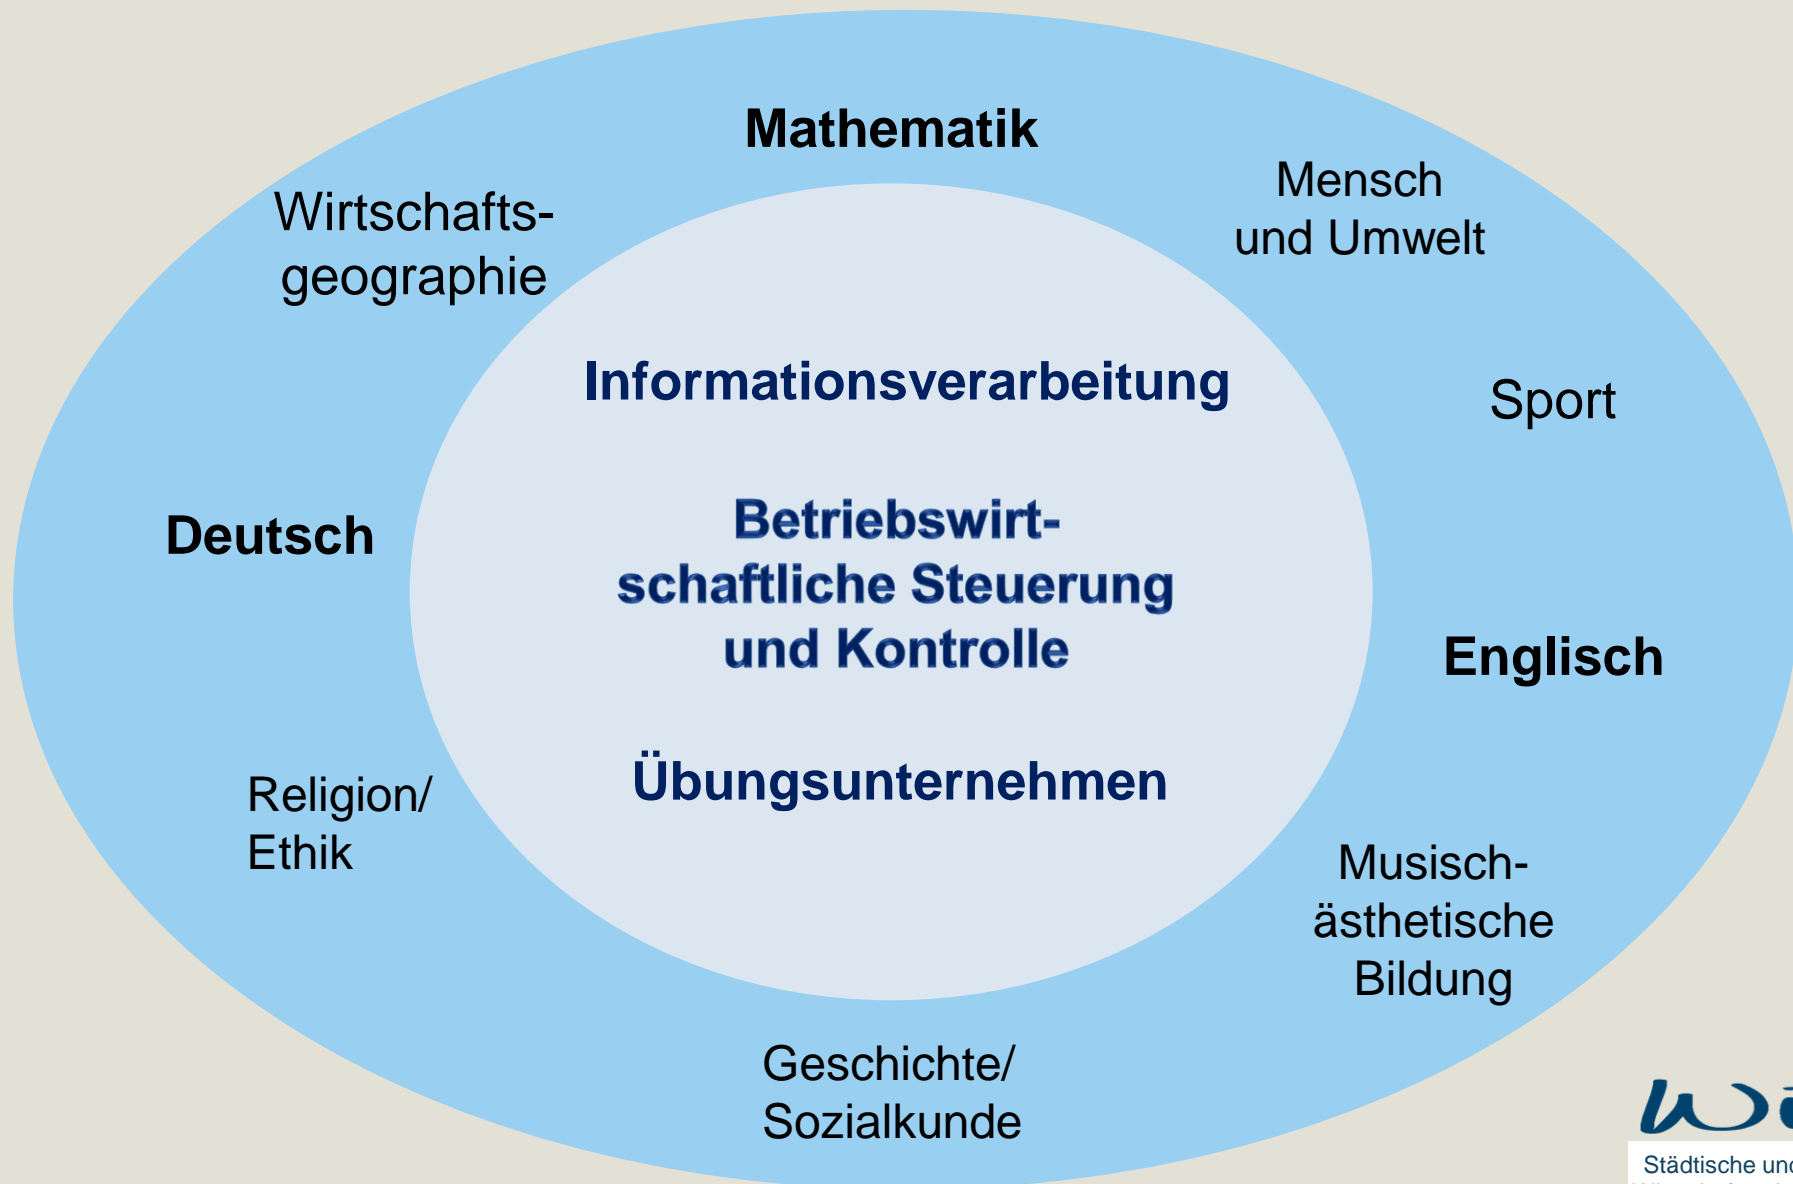

Die Bayerische Wirtschaftsschule

vorgestellt am Beispiel der Städtischen und Staatlichen
Wirtschaftsschule Nürnberg (*win*)

Werde ein
GE*win*NER

an der größten, eigenständigen Wirtschaftsschule in Bayern!

Zweige der Wirtschaftsschule

Wahl zwischen:

- „regulären“ Klassen: freiwillige Nachmittagsangebote
- **Ganztagesklassen:** Hausaufgabenbetreuung, Nachmittagsangebote und Mittagessen in der Mensa

Unterrichtsfächer der Wirtschaftsschule

Mögliche Stundentafeln

6. Klasse:

Fach	Stunden pro Woche
Religion/Ethik	2
Deutsch	7
Englisch	6
Mathematik	6
Geschichte/Sozialkunde	2
Mensch und Umwelt	3
Musik	2
Sport	2+2
Gesamt	30+2

- wenige Lehrerwechsel
- kleine Klassen
- individuelle Förderung
- Hausaufgabenbetreuung durch eigene Lehrkräfte
- enge Zusammenarbeit mit Eltern
- usw.